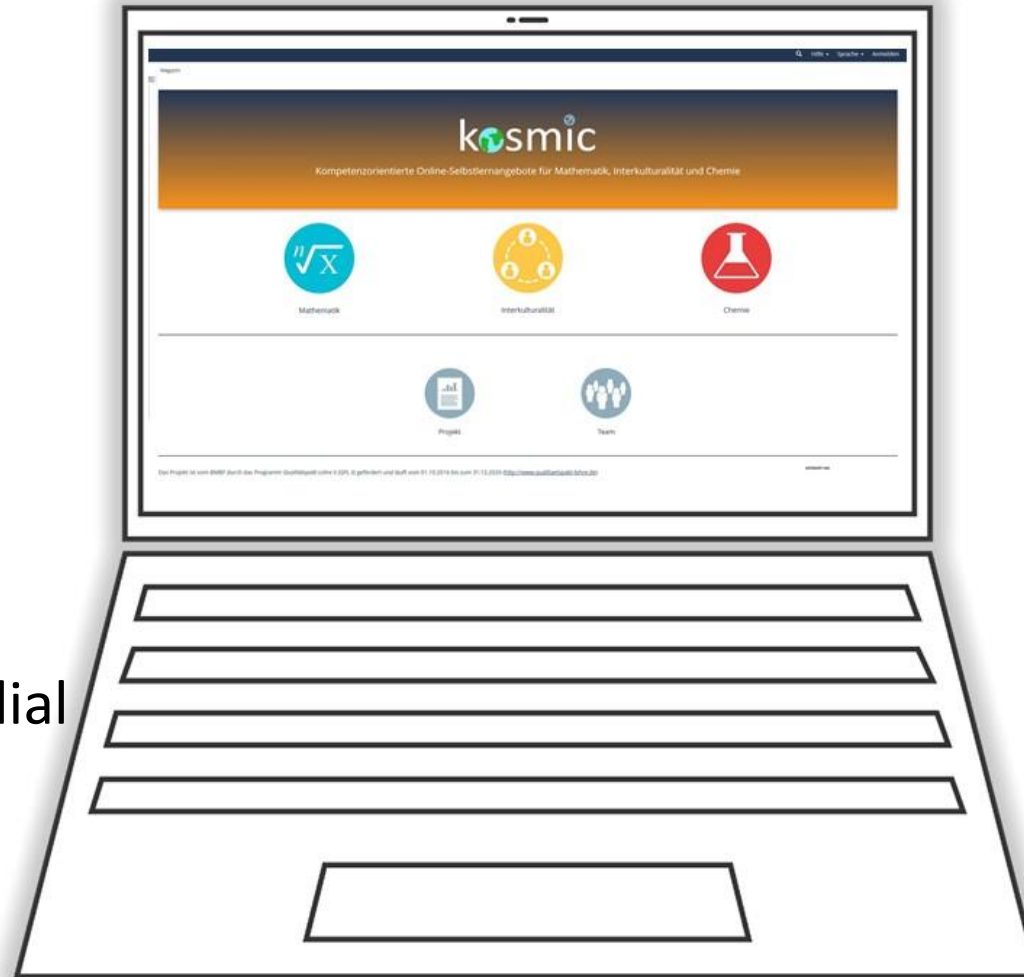

Was noch?/ What else?

**kosmic
nutzen**

- 24 Stunden online
- ILIAS basierte Selbstlernmaterialien
- Offen (OER Lizenz)
- kompetenzorientiert
- interaktiv & multimedial
- deutschsprachig

**use
kosmic**

- 24 hours online
- ILIAS-based eLearning resources for self-study
- Open access (OER license)
- competence-oriented
- interactive & multimedial
- available only in German