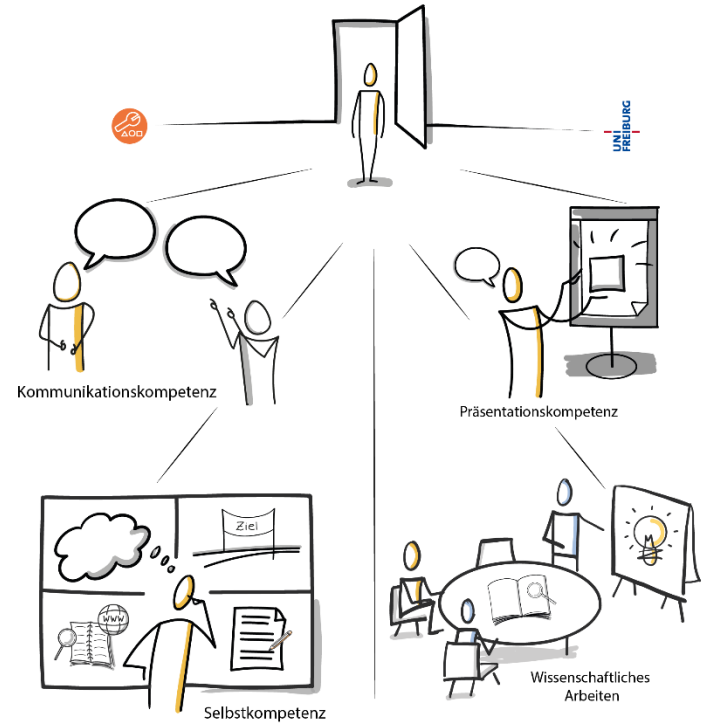

2. Basic Competencies for
Successful Studies

3. Intercultural
Reflections

Lernbausteine

1. Veranstaltungsformate

2. Präsentationskompetenzen

3. Basiswissen Interkulturalität

Learning Modules

1. Course Formats at University

2. Presentation Competencies

3. Basic Knowledge Interculturality

Komm vorbei und melde dich an! Visit us and sign up!

www.kosmic.uni-freiburg.de/interkult

A screenshot of the 'kosmic' website interface. The top navigation bar includes a search icon, 'Hilfe', 'Sprache', and 'Anmelden' (highlighted with a green circle and arrow). The main header features the 'kosmic' logo and the tagline 'Kompetenzorientierte Online-Selbstlernangebote für Mathematik, Interkulturalität und Chemie'. Below this, three circular icons represent 'Mathematik' (with a square root symbol), 'Interkulturalität' (with a globe and padlocks), and 'Chemie' (with a flask). A second row of icons shows 'Projekt' (with a bar chart) and 'Team' (with a group of people). At the bottom, a small line of text states: 'Das Projekt ist vom BMBF durch das Programm Qualitätspakt Lehre // (QPL II) gefördert und läuft vom 01.10.2016 bis zum 31.12.2020 (http://www.qualitaetspakt-lehre.de)'. The text 'GEFÖRDEBT VOM' is partially visible on the right.