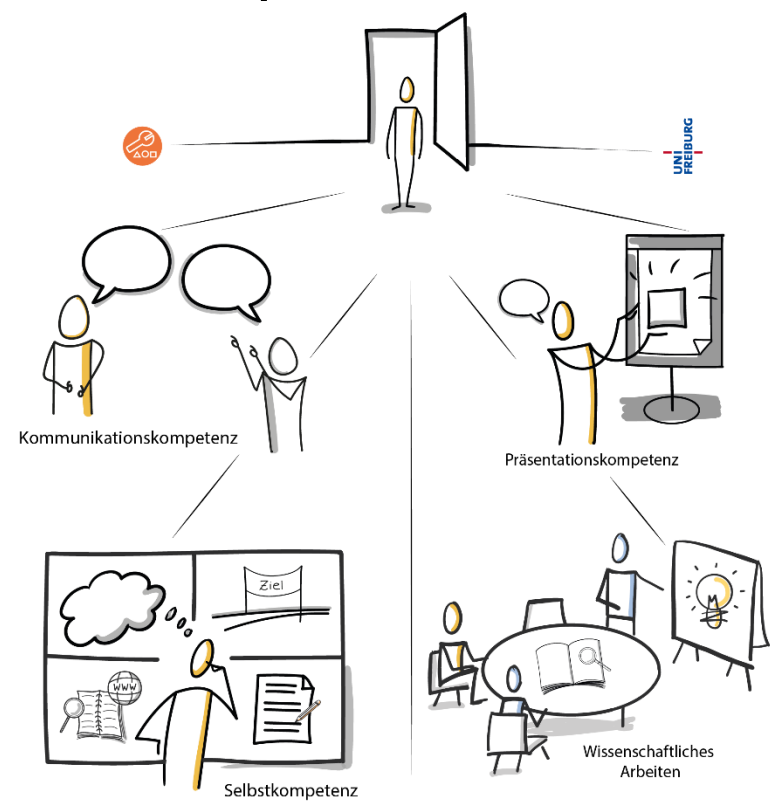

2. Basic Competencies for
Successful Studies

3. Intercultural
Reflections

Lernbausteine

1. Veranstaltungsformate

2. Präsentationskompetenzen

3. Basiswissen Interkulturalität

Learning Modules

1. Course Formats at University

2. Presentation Competencies

3. Basic Knowledge Interculturality

Komm vorbei und melde dich an! Visit us and sign up!

www.kosmic.uni-freiburg.de/interkult

A screenshot of the 'kosmic' website interface. The top navigation bar includes a search icon, 'Hilfe', 'Sprache', and 'Anmelden' (highlighted with a green circle and arrow). The main header features the 'kosmic' logo and the tagline 'Kompetenzorientierte Online-Selbstlernangebote für Mathematik, Interkulturalität und Chemie'. Below this, three circular icons represent 'Mathematik' (with a square root symbol), 'Interkulturalität' (with a globe and padlocks), and 'Chemie' (with a flask). A second row of icons shows 'Projekt' (with a bar chart) and 'Team' (with a group of people). At the bottom, a small line of text states: 'Das Projekt ist vom BMBF durch das Programm Qualitätspakt Lehre // (QPL II) gefördert und läuft vom 01.10.2016 bis zum 31.12.2020 (http://www.qualitaetspakt-lehre.de)'. The text 'GEFÖRDEBT VOM' is partially visible on the right.